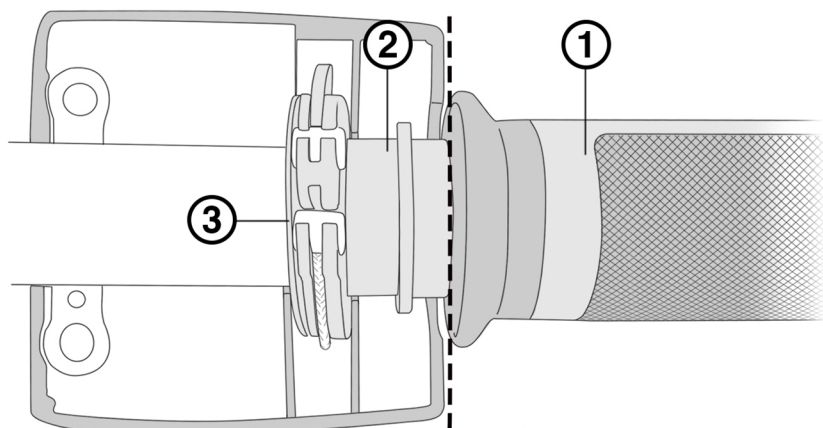

ASSEMBLING INSTRUCTION

GRIPS FITTING

YAMAHA T-MAX 560

WWW.BARRACUDAMOTO.COM

LEGEND

1. THROTTLE PIPE
TIRAGAS
TIRAGAS
ZIEHT GAS
TIRAGE ACCÉLÉRATEUR
2. GRIPS
MANOPOLE
PUÑOS
GRIFFE
POIGNÉES
3. THROTTLE ADAPTER
ADATTATORE ACCELERATORE
ADAPTADOR DEL ACELERADOR
BESCHLEUNIGERADAPTER
EXPANSEUR EN GOMME

EN: EXTRACT THROTTLE PIPE 6.5 MM FROM GRIP

IT: ESTRARRE IL TIRAGAS DI 6,5 MM DALLA MANOPOLA IN GOMMA

ES: EXTRAIGA EL TUBO DEL ACELERADOR 6.5 MM DE LA EMPUÑADURA

DE: GASROHR 6,5 MM AUS DEM GRIFF ZIEHEN

FR: EXTRAIRE LE TUYAU D'ÉTRANGLEMENT À 6,5 MM DE LA POIGNÉE

EN: THE RUBBER MUST NOT TOUCH THE PLASTIC CONTROL SWITCH

IT: LA GOMMA NON DEVE TOCCARE IL BLOCCO COMANDI IN PLASTICA

ES: EL CAUCHO NO DEBE TOCAR EL INTERRUPTOR DE CONTROL DE PLÁSTICO

DE: DAS GUMMI DARF DEN PLASTIC STEUERSCHALTER NICHT BERÜHREN