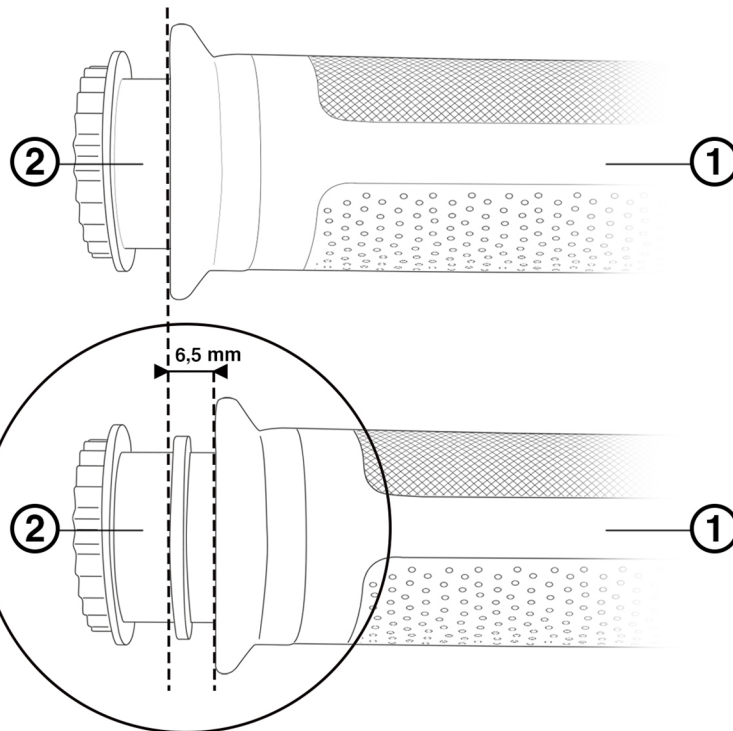

ASSEMBLING INSTRUCTION

GRIPS FITTING

YAMAHA T-MAX 560

WWW.BARRACUDAMOTO.COM

LEGEND

1. THROTTLE PIPE
TIRAGAS
TIRAGAS
ZIEHT GAS
TIRAGE ACCÉLÉRATEUR
2. GRIPS
MANOPOLE
PUÑOS
GRIFFE
POIGNÉES
3. THROTTLE ADAPTER
ADATTATORE ACCELERATORE
ADAPTADOR DEL ACELERADOR
BESCHLEUNIGERADAPTER
EXPANSEUR EN GOMME

EN: EXTRACT THROTTLE PIPE 6.5 MM FROM GRIP

IT: ESTRARRE IL TIRAGAS DI 6,5 MM DALLA MANOPOLA IN GOMMA

ES: EXTRAIGA EL TUBO DEL ACELERADOR 6.5 MM DE LA EMPUÑADURA

DE: GASROHR 6,5 MM AUS DEM GRIFF ZIEHEN

FR: EXTRAIRE LE TUYAU D'ÉTRANGLEMENT À 6,5 MM DE LA POIGNÉE

EN: THE RUBBER MUST NOT TOUCH THE PLASTIC CONTROL SWITCH

IT: LA GOMMA NON DEVE TOCCARE IL BLOCCO COMANDI IN PLASTICA

ES: EL CAUCHO NO DEBE TOCAR EL INTERRUPTOR DE CONTROL DE PLÁSTICO

DE: DAS GUMMI DARF DEN PLASTIC STEUERSCHALTER NICHT BERÜHREN