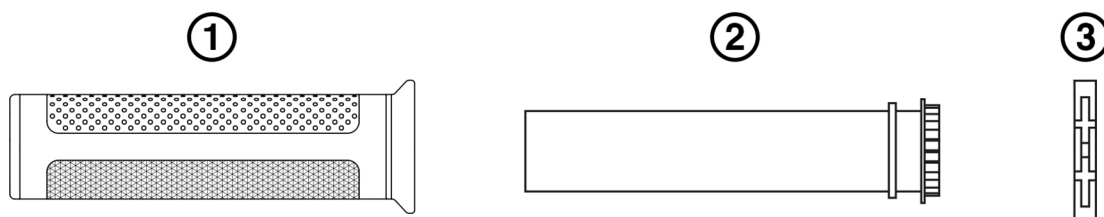

ASSEMBLING INSTRUCTION

GRIPS FITTING

YAMAHA T-MAX 560

WWW.BARRACUDAMOTO.COM

LEGEND

1. THROTTLE PIPE
TIRAGAS
TIRAGAS
ZIEHT GAS
TIRAGE ACCÉLÉRATEUR
2. GRIPS
MANOPOLE
PUÑOS
GRIFFE
POIGNÉES
3. THROTTLE ADAPTER
ADATTATORE ACCELERATORE
ADAPTADOR DEL ACELERADOR
BESCHLEUNIGERADAPTER
EXPANSEUR EN GOMME

EN: EXTRACT THROTTLE PIPE 6.5 MM FROM GRIP

IT: ESTRARRE IL TIRAGAS DI 6,5 MM DALLA MANOPOLA IN GOMMA

ES: EXTRAIGA EL TUBO DEL ACELERADOR 6.5 MM DE LA EMPUÑADURA

DE: GASROHR 6,5 MM AUS DEM GRIFF ZIEHEN

FR: EXTRAIRE LE TUYAU D'ÉTRANGLEMENT À 6,5 MM DE LA POIGNÉE

EN: THE RUBBER MUST NOT TOUCH THE PLASTIC CONTROL SWITCH

IT: LA GOMMA NON DEVE TOCCARE IL BLOCCO COMANDI IN PLASTICA

ES: EL CAUCHO NO DEBE TOCAR EL INTERRUPTOR DE CONTROL DE PLÁSTICO

DE: DAS GUMMI DARF DEN PLASTIC STEUERSCHALTER NICHT BERÜHREN